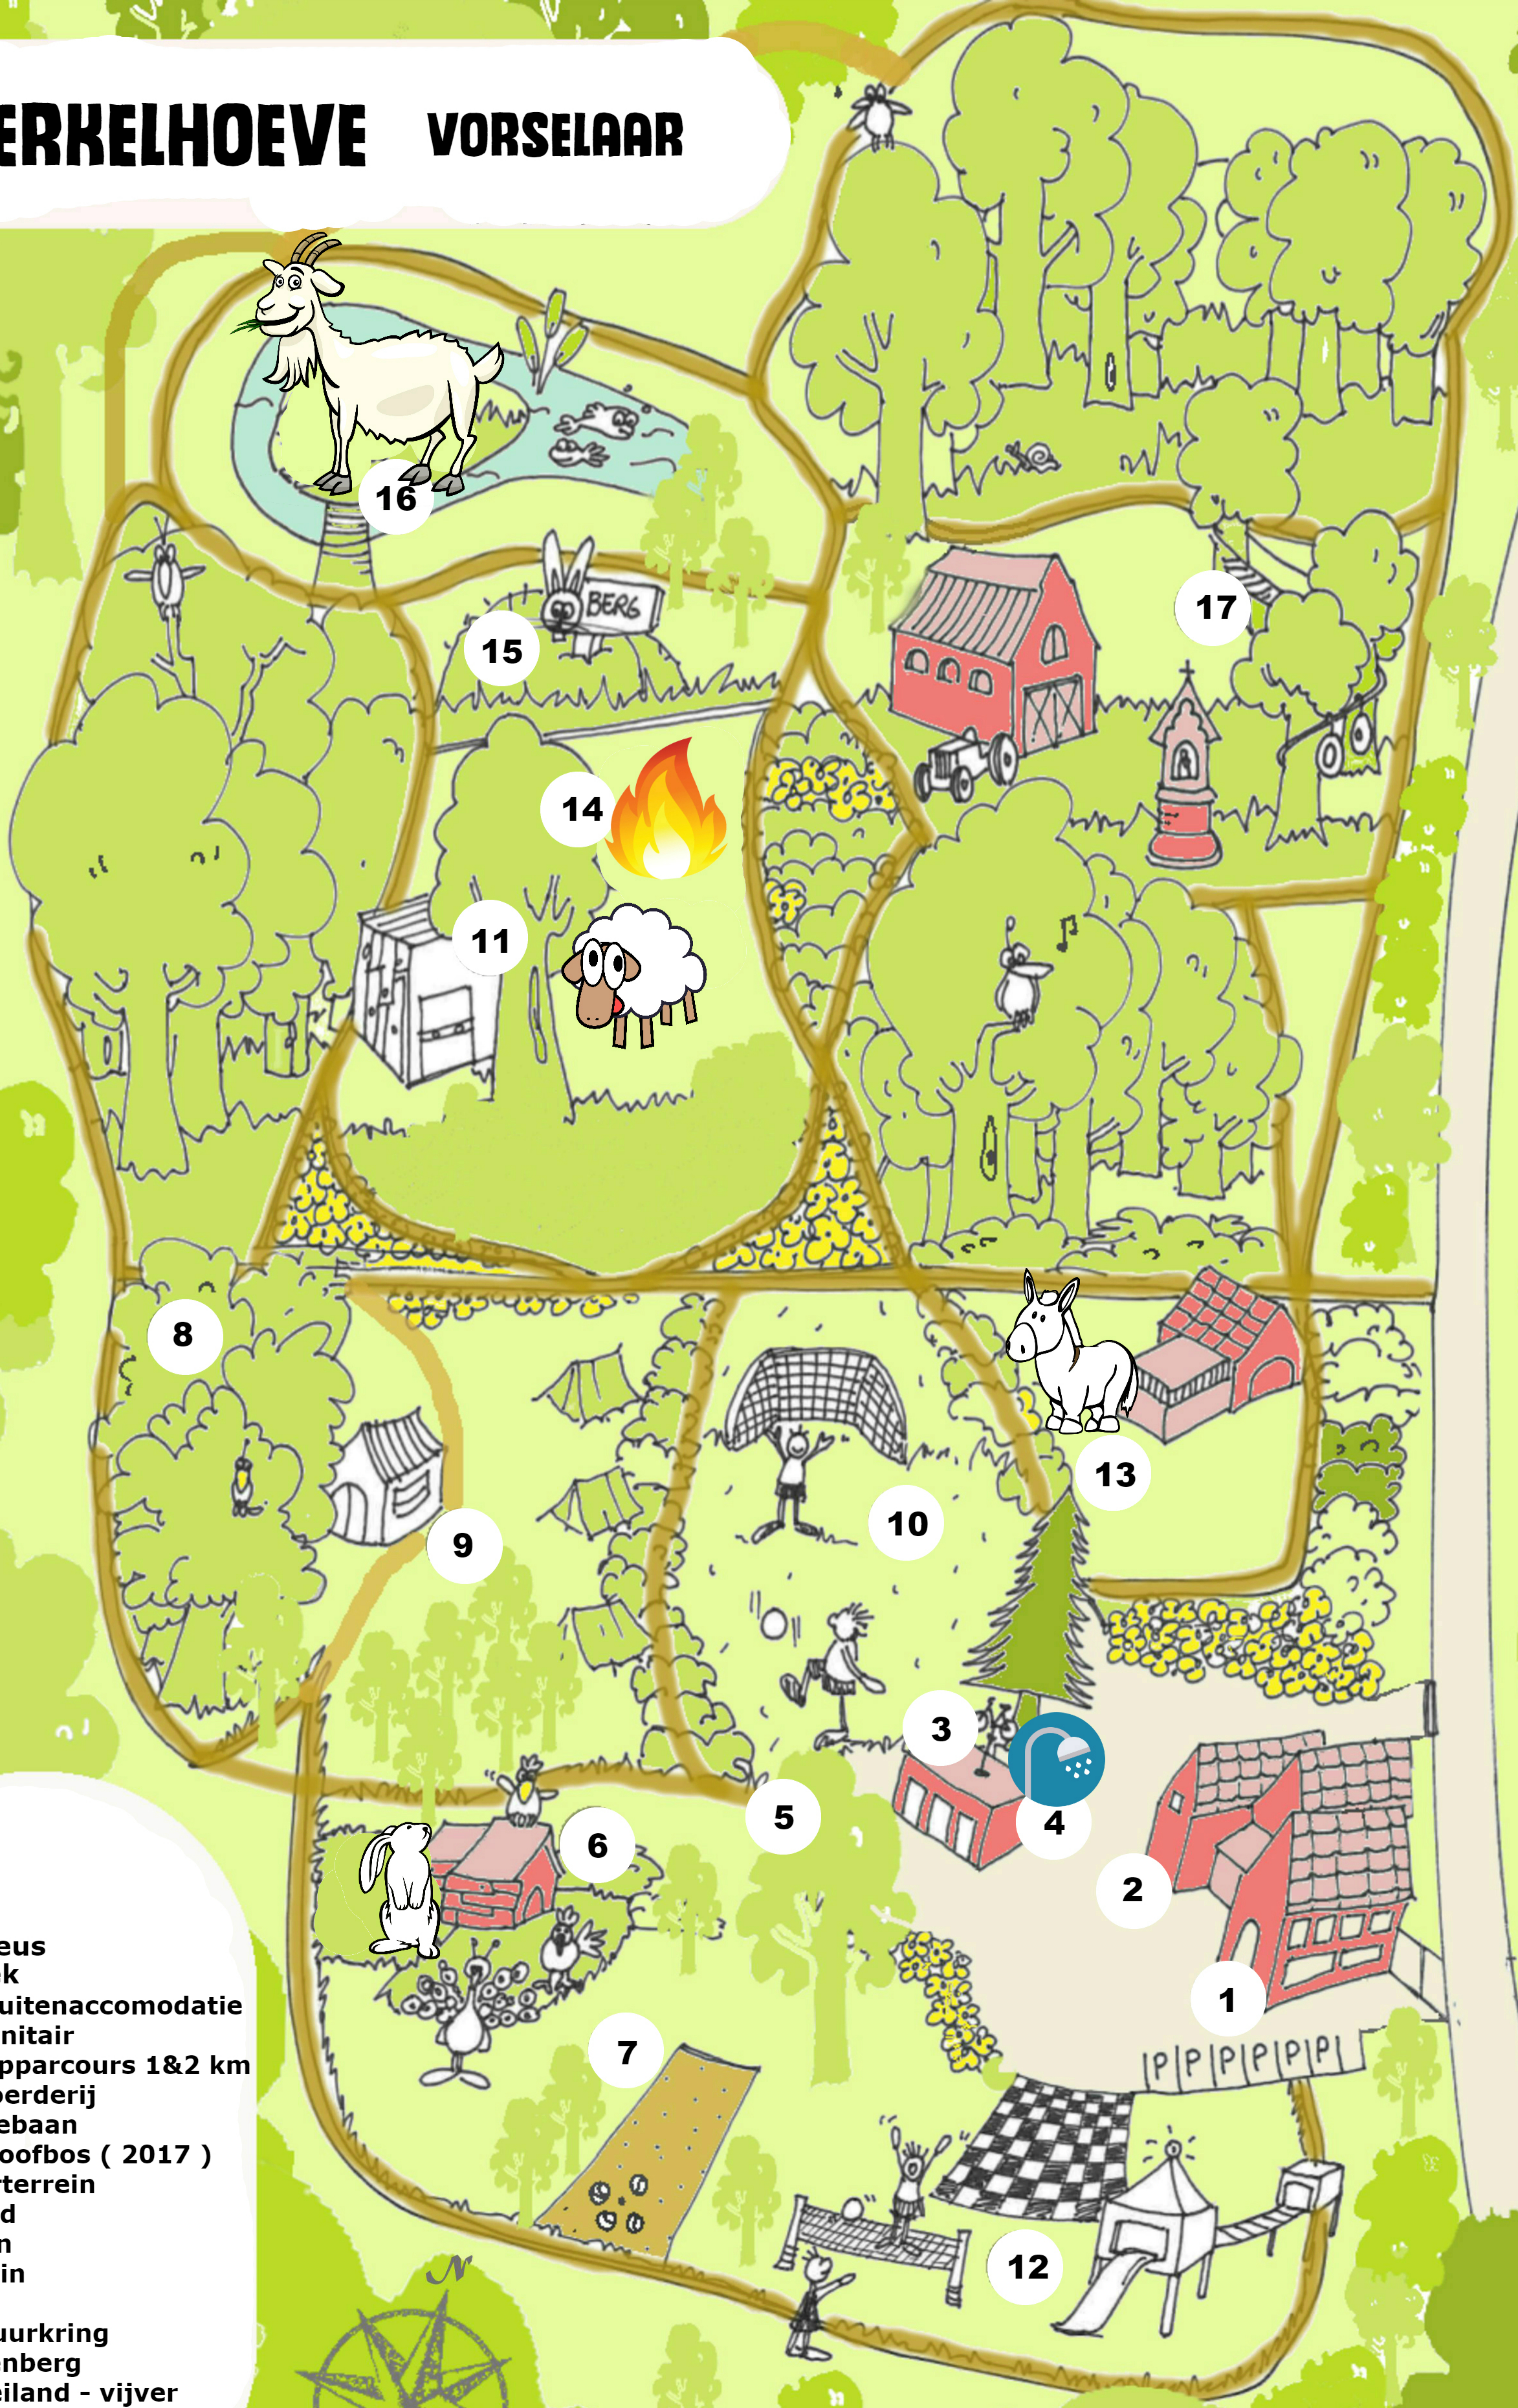

# BERKELHOEVE VORSELAAR

- 1 Wizzeweus
- 2 Rekketek
- 3 opslag buitenaccomodatie
- 4 buitensanitair
- 5 start loopparcours 1&2 km
- 6 mini - boerderij
- 7 petanquebaan
- 8 nieuwe loofbos ( 2017 )
- 9 kampeerterein
- 10 grasveld
- 11 schapen
- 12 speeltuin
- 13 ezels
- 14 kampvuurkring
- 15 konijnenberg
- 16 diereneiland - vijver
- 17 laag touwenparcours

Berkelhoeve  
Berkelheide 9  
B2290  
Vorselaar